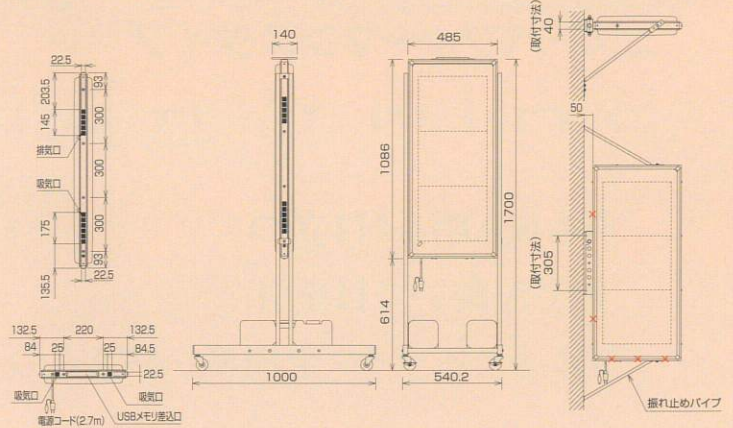

外観図 (単位/mm)

※吸排気口及びUSBメモリ差込口につきふさがないでください。
 製品の寸法には、ボルト・ビス等の突起物は含まれておりません。

仕様

タイプ		中型ワイドタイプ
型式 (品番)	SSMQ131WR (両面)	
物理パネル数	1文字×3段 (タテヨコ切替可能)	
ドットフォントと表示文字数	20×20ドットの場合 2.4文字表示 16×16ドットの場合 3文字表示 (リモコン入力可能)	
一文字サイズ	12×12ドットの場合 4文字表示	
表示画面サイズ	表示部: 375×900mm 飾り部含む: 幅405mm×高998mm	
表示色	表示部: 赤色超高輝度φ5mmLED 飾り部: カラーRGB3in1LED、白色パワーLED	
外形寸法	1086×485×107mm	
質量	14kg (電源ケーブル含む)	
電源	AC100V 50/60Hz	
定格消費電力	通常時	最大235W (平均94W)
電力	エコモード時	最大126W (平均50W)
動作温湿度範囲	-10℃~+40℃ 湿度90%RH以下	
入力装置	リモコンユニット (製品に付属)	
オプション	架台: SS-SSTQ40	
	ブラケット: SS-SSBM13	
	USB延長ユニット: SS-SUBQ40	
ADSL屋外収納ボックス: SS-SMDDSL (製品に付属)		
無線LANユニット		